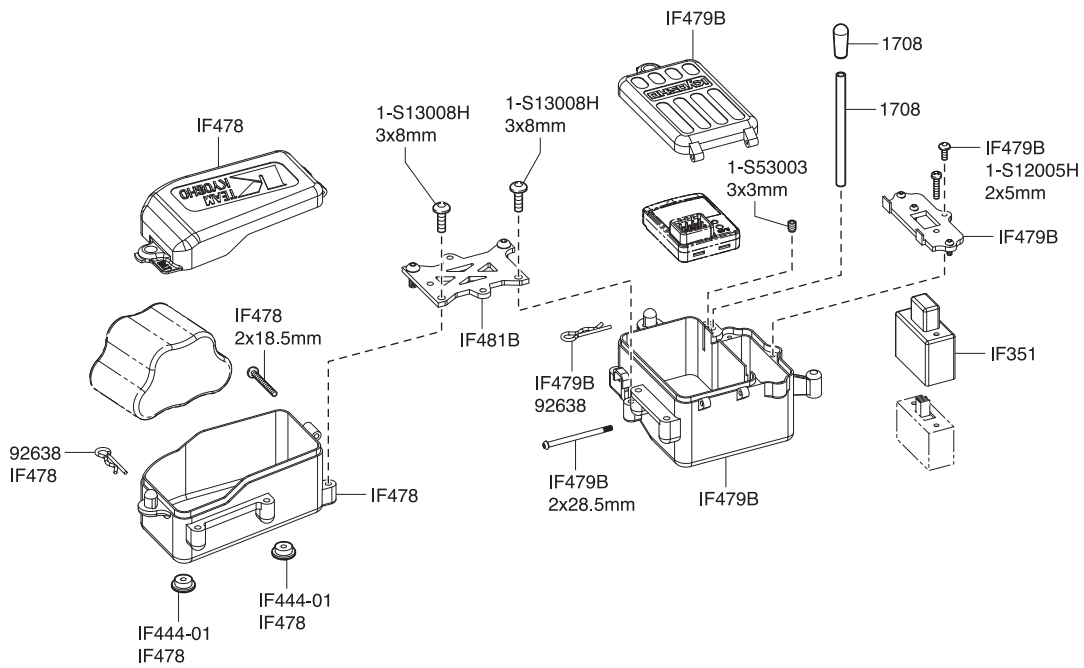

メカプレート
Radio Plate

メカボックス
Radio Box

リヤ / Rear / Hinten /
Arrière / Trasera

< EXPLODED VIEW >

● デフギヤ Gear Differential

<フロント/リヤ用>
<For front and rear>

<センター用>
<For center>

● ダンパー Shock

<フロント用>
<For front>

<リヤ用>
<For rear>