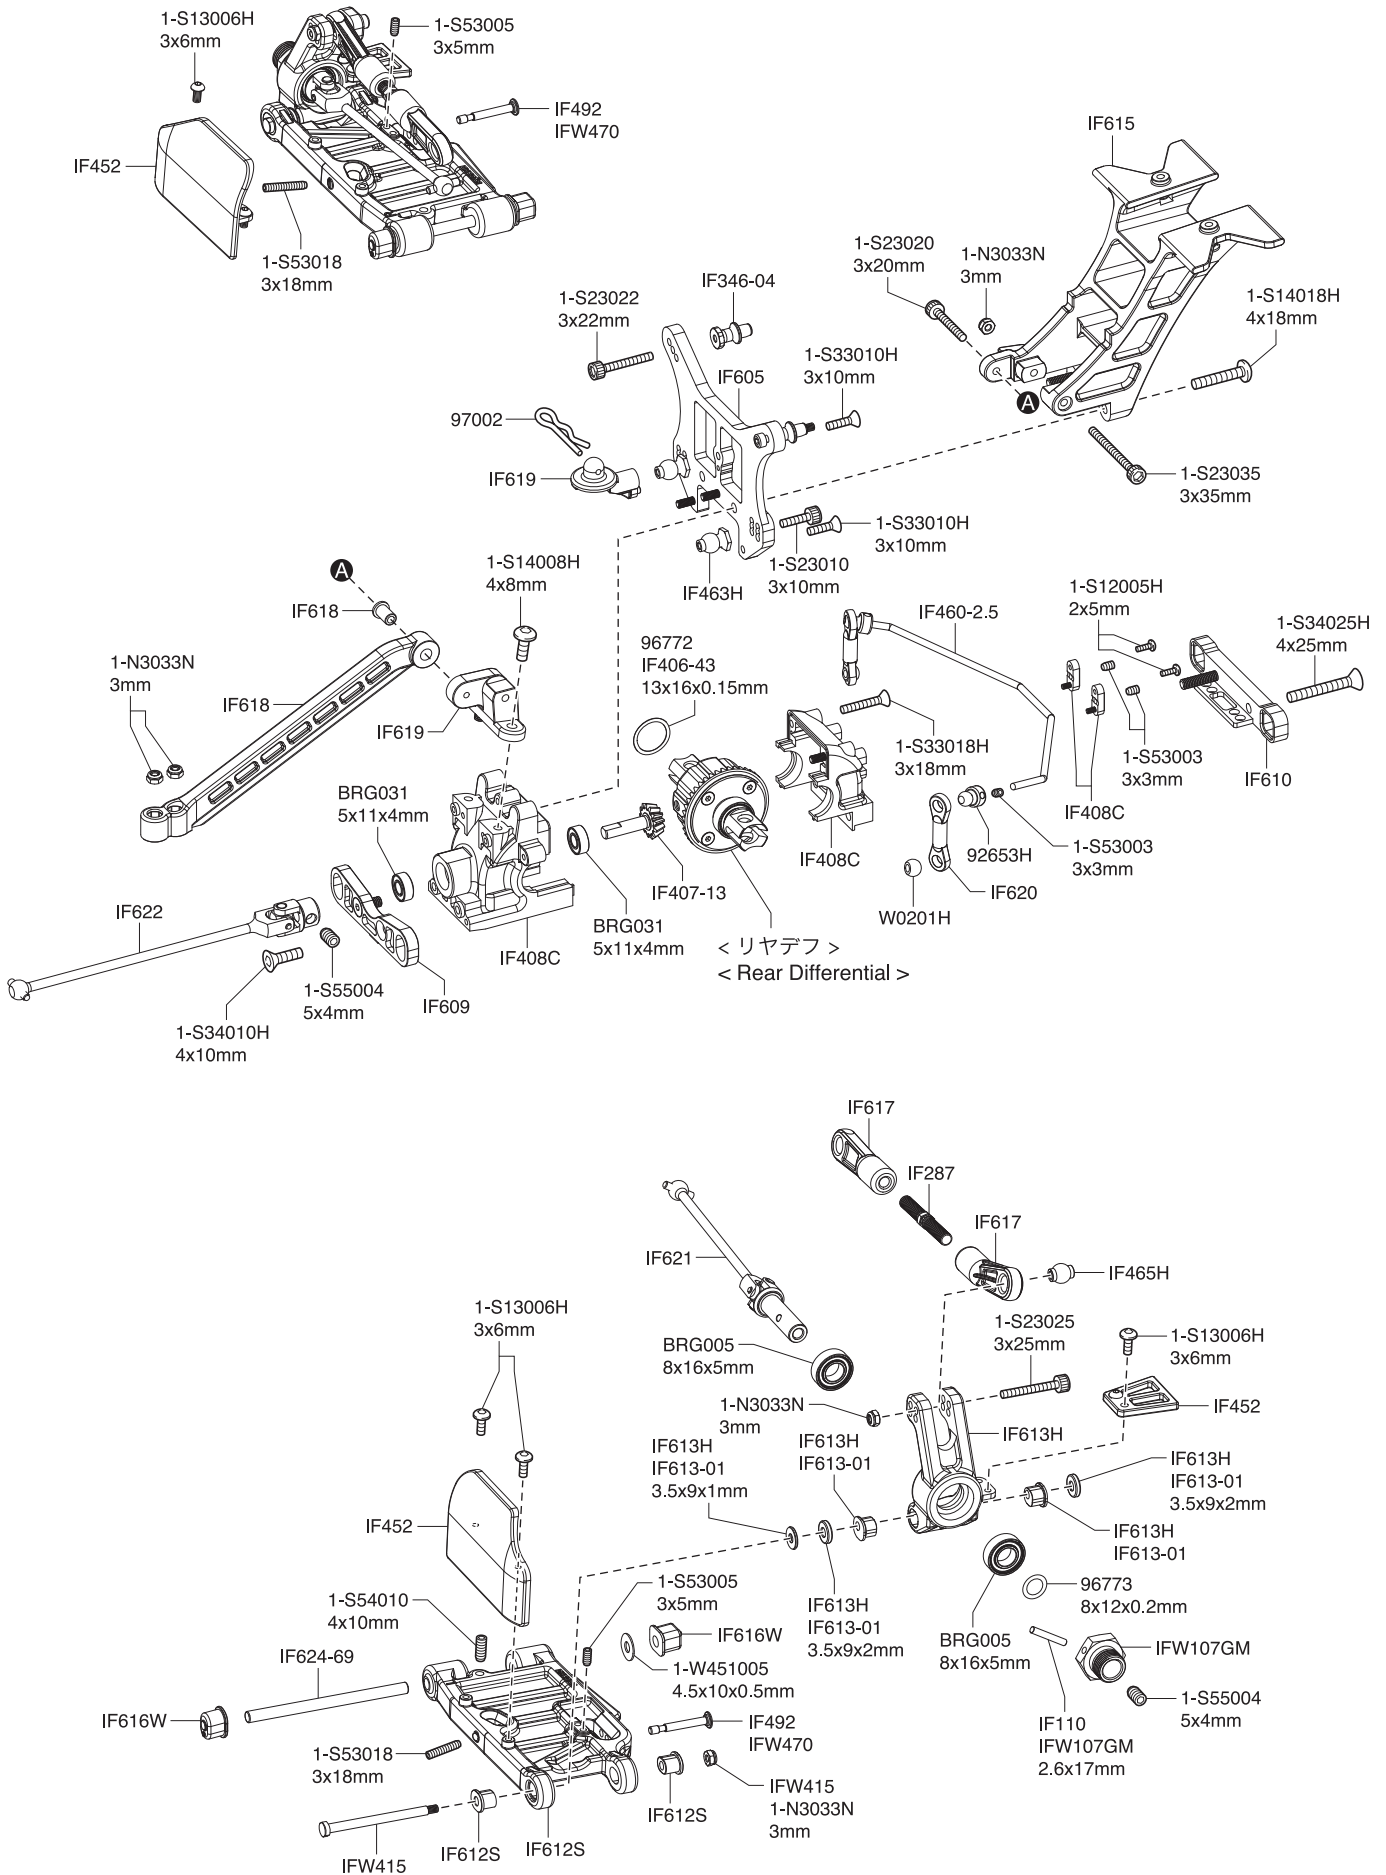

メカプレート
Radio Plate

メカボックス
Radio Box

リヤ / Rear / Hinten /
Arrière / Trasera

< EXPLODED VIEW >

● デフギヤ Gear Differential

<フロント/リヤ用>
<For front and rear>

<センター用>
<For center>

● ダンパー Shock

<フロント用>
<For front>

<リヤ用>
<For rear>