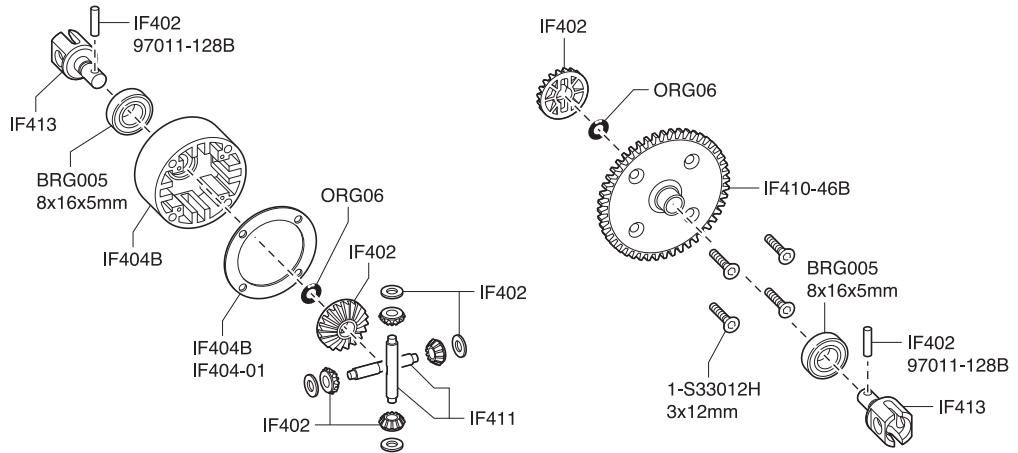

メカプレート
Radio Plate

メカボックス
Radio Box

リヤ / Rear / Hinten /
Arrière / Trasera

< EXPLODED VIEW >

● デフギヤ Gear Differential

<フロント/リヤ用>
<For front and rear>

<センター用>
<For center>

● ダンパー Shock

<フロント用>
<For front>

<リヤ用>
<For rear>