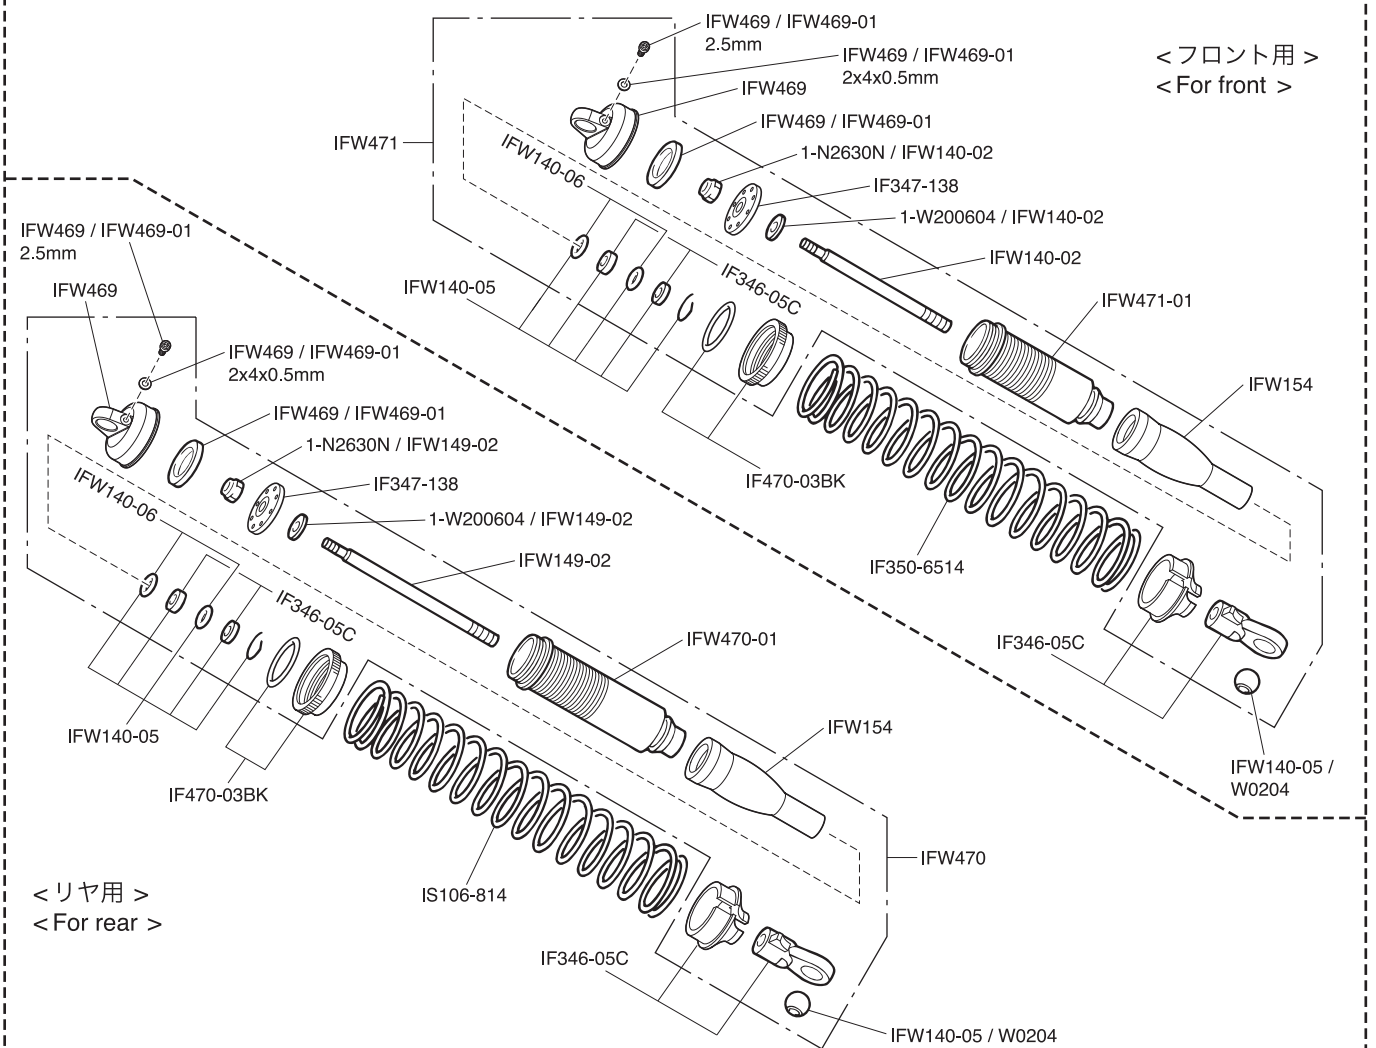

メカプレート
Radio Plate

メカボックス
Radio Box

リヤ / Rear / Hinten /
Arrière / Trasera

< EXPLODED VIEW >

● デフギヤ Gear Differential

<フロント/リヤ用>
<For front and rear>

<センター用>
<For center>

● ダンパー Shock

<フロント用>
<For front>

<リヤ用>
<For rear>