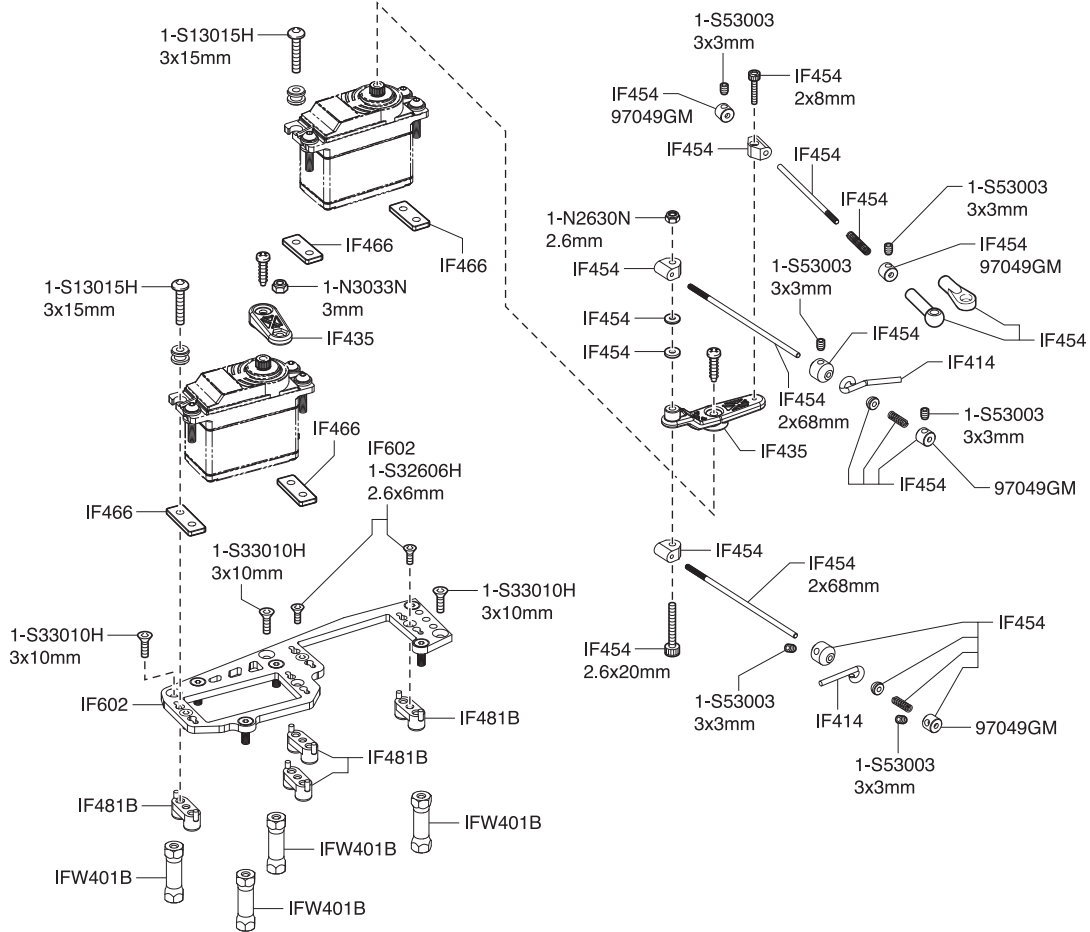

メカプレート
Radio Plate

メカボックス
Radio Box

リヤ / Rear / Hinten /
Arrière / Trasera

< EXPLODED VIEW >

● デフギヤ Gear Differential

<フロント/リヤ用>
<For front and rear>

<センター用>
<For center>

● ダンパー Shock

<フロント用>
<For front>

<リヤ用>
<For rear>