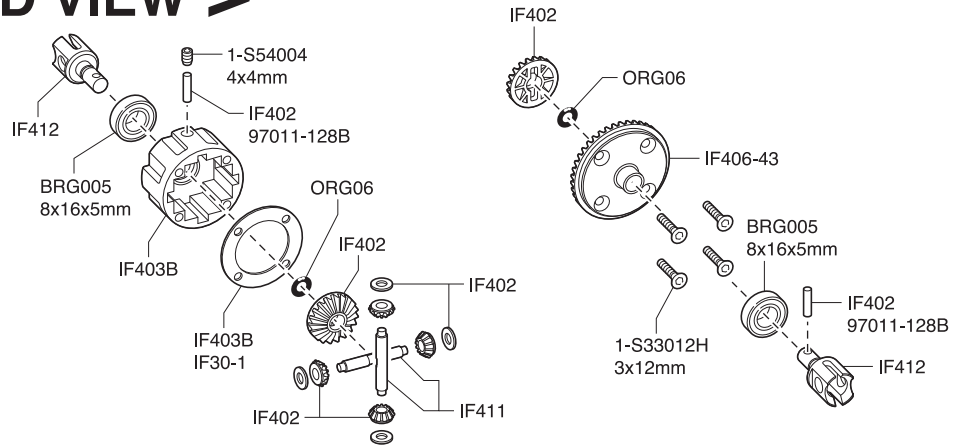

メカプレート
Radio Plate

メカボックス
Radio Box

リヤ / Rear / Hinten /
Arrière / Trasera

< EXPLODED VIEW >

● デフギヤ Gear Differential

<フロント/リヤ用>
<For front and rear>

<センター用>
<For center>

● ダンパー Shock

<フロント用>
<For front>

<リヤ用>
<For rear>